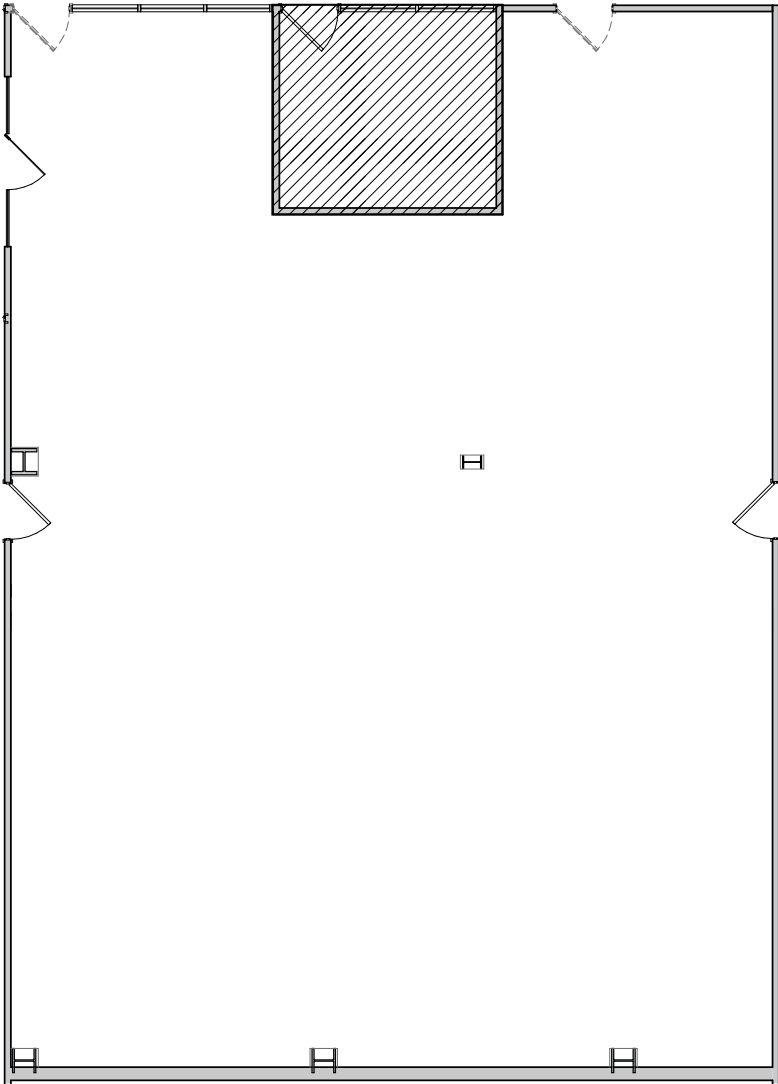

1165  
NORTH  
CLARK  
STREET

Lower Level - Suite 200  
3,000 SF

**Contact**

Lauren Hedstrom  
+1 312 861 7880  
lauren.hedstrom@cbre.com

Mike Kazmierczak  
+1 312 617 2585  
michael.kazmierczak@cbre.com