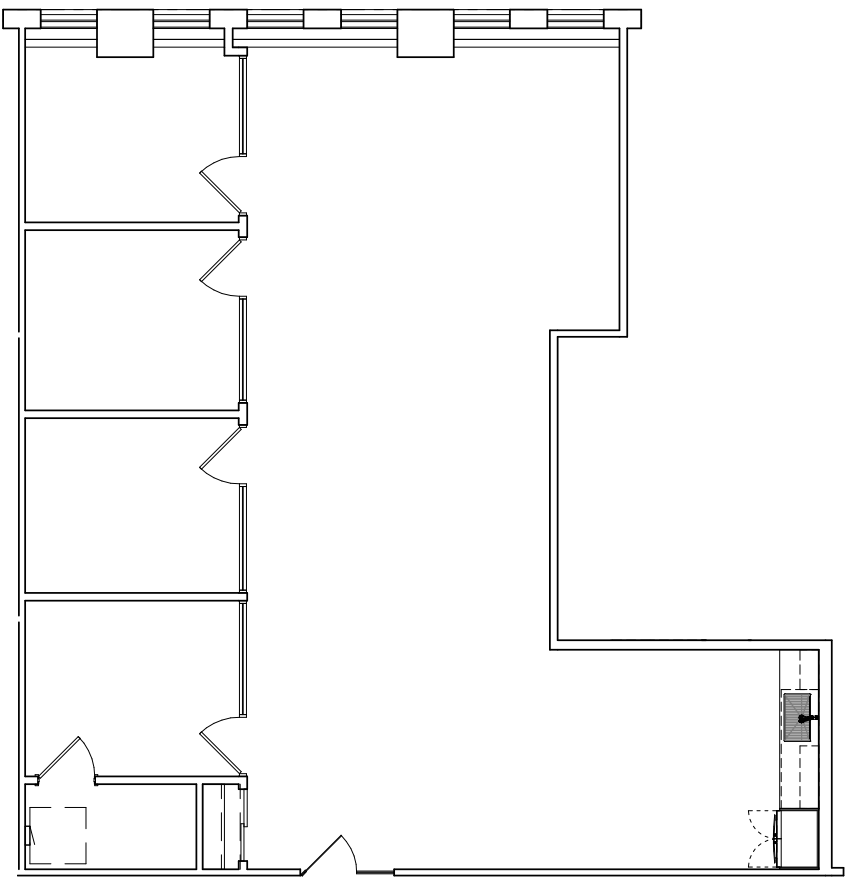

1165  
NORTH  
CLARK  
STREET

Suite 608  
1,689 SF

Available  
1/1/2025

**Contact**

Lauren Hedstrom  
+1 312 861 7880  
lauren.hedstrom@cbre.com

Mike Kazmierczak  
+1 312 617 2585  
michael.kazmierczak@cbre.com